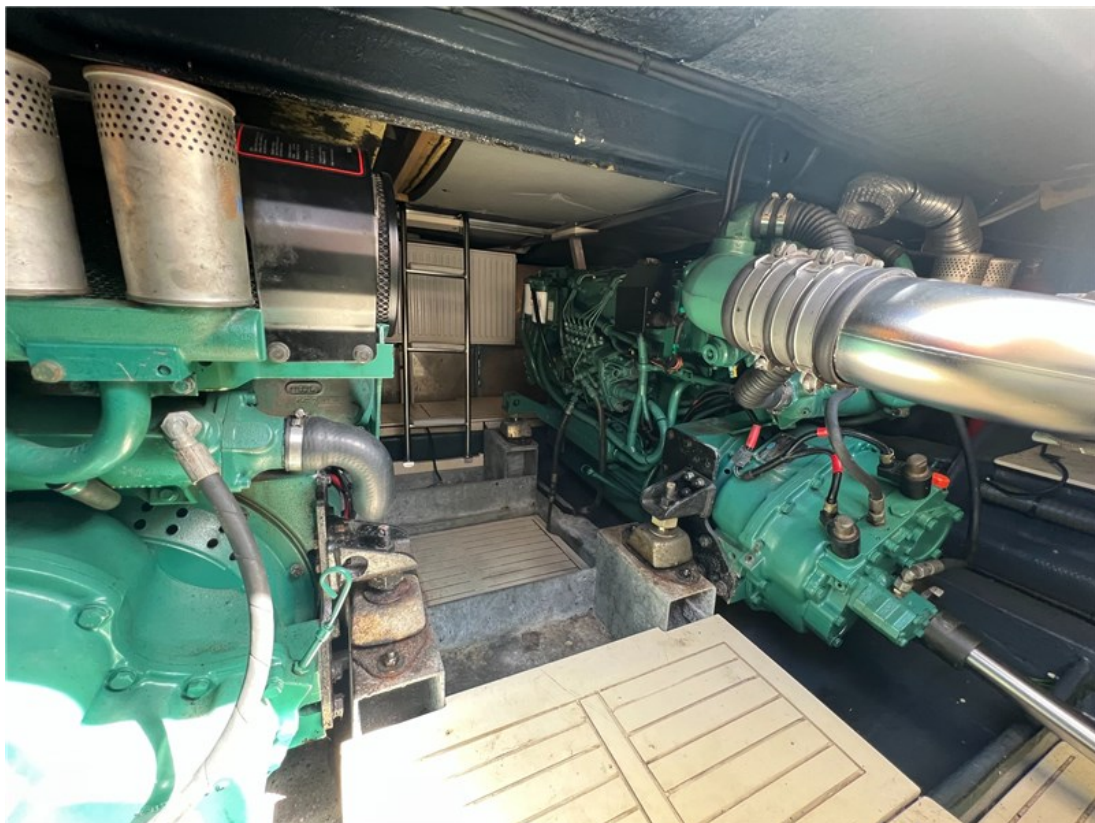

ELBURG YACHTING®

international yachtbrokers

Gegevens worden geacht juist te zijn, doch worden niet gegarandeerd. - Whilst every care has been taken in the preparation of the particulars, their correctness is not guaranteed.

J.P. Broekhovenstraat 37
8081 HB Elburg
The Netherlands

Referentie
B25064352

info@elburgyachting.nl
www.elburgyachting.nl
+31 525 68 68 68