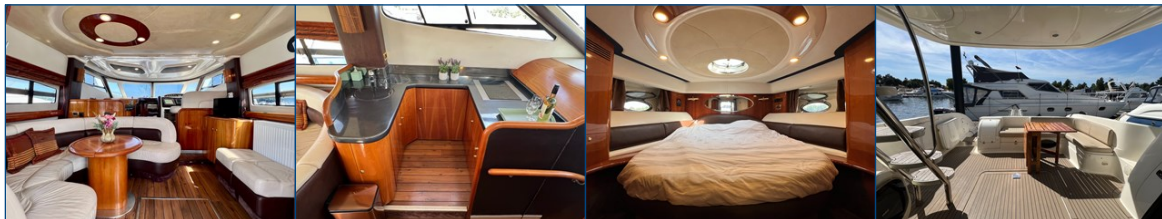

ELBURG YACHTING®

international yachtbrokers

Cranchi Atlantique 48

- 📏 Ca. 14.99 x 4.33 x 1.20 m
- 🏢 Cantiere Nautico Cranchi srl. - Italie
- 🏢 Cantiere Nautico Cranchi srl. - Italie
- 🕒 2000
- ⚡ B
- 🚗 2 x 480 pk Volvo Penta TAMD
- 🛖 3 x
- ⚓ Op aanvraag
- 💡 Te koop
- € € 225.000,-

Referentie
B25064352

info@elburgyachting.nl
www.elburgyachting.nl
+31 525 68 68 68

ELBURG YACHTING[®]

international yachtbrokers

De Cranchi Atlantique 48 is een mooi gelijnd snelvarend polyester motorjacht. Het jacht beschikt over maar liefst 3 vaste hutten + crew cabin waarmee er plaats aan boord is voor minimaal 6 opvarenden. Doormiddel van de r.v.s. schuifpui is het achterdek en de salon met elkaar te verbinden. De salon is ruim opgezet met een aangesloten open keuken. Uniek voor dit schip is de Maritieme Booster CV dieselkachel voor een comfortabele verwarming aan boord in ieder vertrek inclusief motorruimte waardoor dit schip ook in de winter te gebruiken is en/of permanente bewoning. Dit jacht is voorzien van: Geïntegreerde kuipbanken inclusief bijbehorende kussens, ronde dinette in salon, entree naar flybridge via een trap in open kuip, koeling/verwarming per vertrek afzonderlijk regelbaar via de airconditioning, overzichtelijk elektrisch schakelpaneel, kleine praktische wasmachine in open kuip, 2 x zijraam in salon en bij stuurstand, 2-persoons stuurbank bij beide stuurstanden, afsluitbare kuip met spiegeldeur aan SB zijde, Benzonsoni hydraulische gangway voor opstap op de steiger of het kranen van een bijboot op het zwemplateau, 2 x toegang naar machinekamer, r.v.s. fenderhouders op het voordek, de open kuip en het zwemplateau zijn volledige belegd met een kunststof teakdek voor minder onderhoudszorgen, 2 x zonnepanelen op de flybridge.